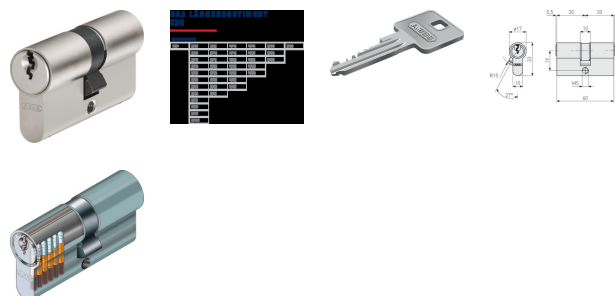

ABUS August Bremicker Söhne

Türzylinder E30NP 30/30 vs.

Artikelnummer: 18278 | EAN: 4003318182785

Unser Türzylinder E30 bietet Ihnen einen zuverlässigen Basisschutz mit Not- und Gefahrenfunktion.

Einsatz und Anwendung

- Für Haus-Eingangstüren oder Wohnungs-Abschlusstüren
- Gleichschließend kombinierbar mit ABUS Panzerriegeln und Vorhängeschlössern 86TI
- Die Doppelzylinder erfüllen die Anforderungen entsprechend der DIN EN 1303:2015-08 Anhang A, Klasse B und sind somit für den Einsatz in Feuerschutz-/Rauchschutztüren geeignet

Technologie

- Entspricht DIN EN 1303, DIN 18252, ISO 9001:2008
- Spezialstifte sorgen für einen erhöhten Picking- und Manipulationswiderstand
- Mit Not- und Gefahrenfunktion: beidseitig schließbar, auch wenn innen der Schlüssel steckt
- Parazentrisches Schlüsselprofil gegen raffinierte Öffnungsversuche
- 6-Stift-Zylinder
- Hochwertige Materialien: Lange Lebensdauer durch verschleißarme Werkstoffe
- Fünf kodifizierte Schlüssel inklusive
- ABUS Global Protection Standard (GPS) 6

Technische Daten

Produkt: E30
Verpackungsart: Einzelkarton
Schließung: verschiedenschließend
Schließsystem: konventionelles Schließsystem
Zylinderart: Doppelzylinder
Anzahl mitgelieferte Schlüssel: fünf Schlüssel inklusive
inkl. Sicherungskarte: Nein
Rohling: 59822
Färbung: Nickel pearl
links [mm]: 30
rechts [mm]: 30
Zylinderlänge [mm]: 30/30
Gewicht [g]: 242
Wendeschlüssel: Nein
Code-Karte: Nein